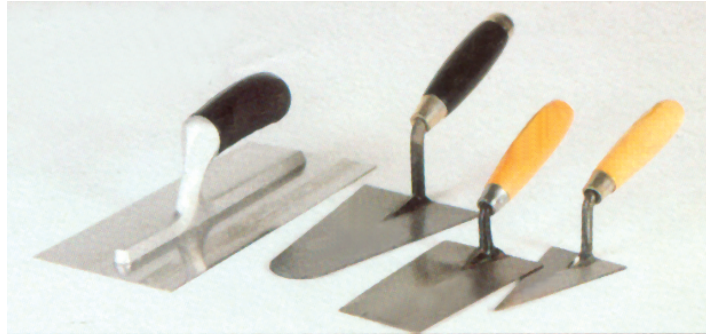

Trowels

ZI 11045

Trowels : ZI 11045

DESCRIPTION

Trowel 90x115x165 mm to EN 12350-4

Trowel 60x140 mm

Trowel 100 mm, pointed type

Cement Trowel

Rectangular Trowel 120x250 mm

ZEAL INTERNATIONAL

1, Netaji Subhash Marg, Darya Ganj, New Delhi-110 002 INDIA
Ph.:+91-11-23276114, 23244474, 23277528, 23278846, Fax :+91-11-23273214, 43580558
E-mail : sales@zealinternational.com ,website : zealinternational.com